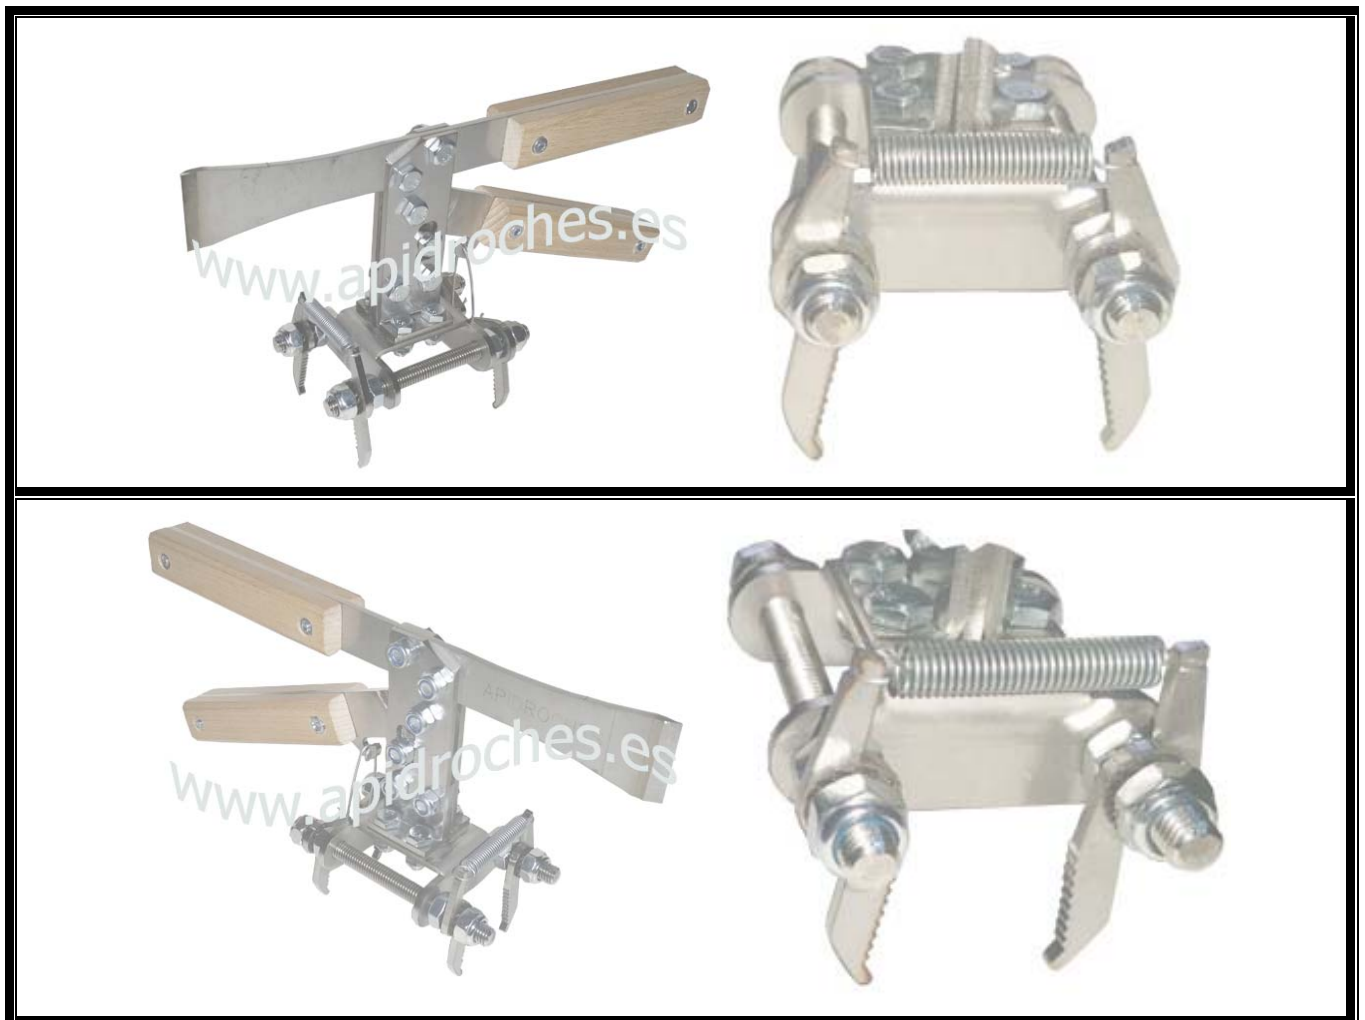

LEVANTACUADROS ESPECIAL PROFESIONALES

Levantacudros especial de acero inoxidable con mango de madera. Este levantacudros reduce la fuerza aplicada por la mano del apicultor gracias a su diseño ergonómico, con lo cual su mano, articulaciones y tendones se lo agradecerán con paso el tiempo.

El principio de funcionamiento de este levantacudros se basa en la ley de la “**palanca es de segundo género**” la cual se da cuando la resistencia se halla entre el punto de apoyo y la potencia. En esta palanca de segundo género el brazo de potencia es mayor que el brazo de resistencia, con lo cual ganamos mucha fuerza en las garras del levantacudros en relación con la que aplicamos en el mango.

Dispone también en la parte delantera de espátula plegable incorporada para apertura de tapas, tablex, etc. Con dos levantacudros, una en cada mano podemos coger un alza de una colmena. Disponible en dos versiones, una para cuadros langstroth (Langstroth o dadant) y otra para cuadros universales (layens, langstroth-dadant).

- Levantacudros layens.
- Levantacudros langstroth-dadant.

Venga a informarse, consultemos sin compromiso, les atenderemos en:

Apicola los Pedroches

TODO TIPO DE MATERIAL Y MAQUINARIA PARA LA APICULTURA.

SANTO DOMINGO Nº 29; Tel. 637302517

www.apicolalospedroches.com

info@apicolalospedroches.com

14400 POZOBLANCO (Córdoba)

ESPAÑA