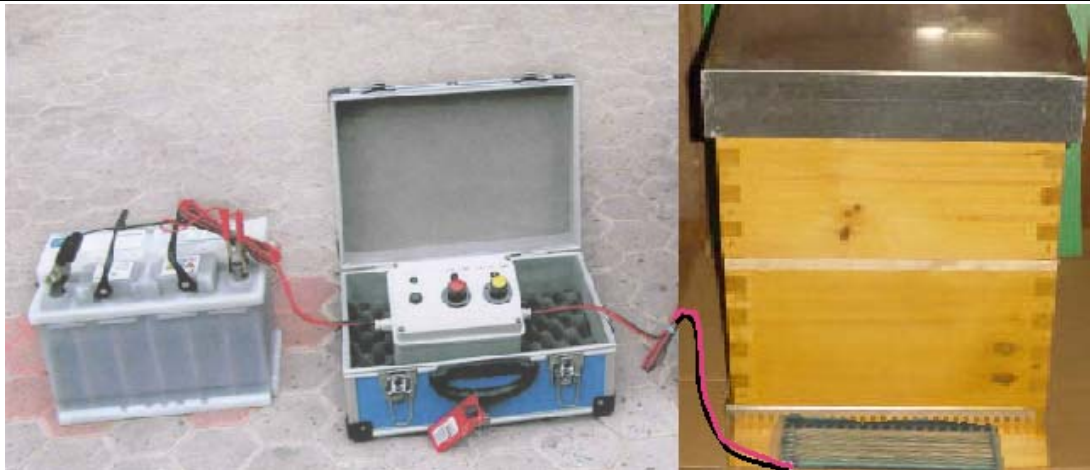

MAQAPEV_001-Maquina para extracción de veneno de abejas a batería 12 voltios

Extractor de apitoxina de abeja pick o tronic. Incorporado en un maletín de protección a prueba de golpes. Este aparato produce descargas sobre una placa de vidrio que excitan a las abejas y les hace que piquen sobre la placa sin llegar a morir, la placa es desmontable para que se puede extraer el veneno depositado mediante raspado. La placa de vidrio se coloca en la entrada de la colmena. Selector de frecuencias de descarga con 4 posiciones (regulable). Funciona con una fuente de alimentación de 12 voltios o una batería de 12 voltios tipo coche (batería no incluida). Uso sencillo. Se suministra con una placa, en el aparato se puede conectar hasta un máximo de 5 placas. Medidas aproximadas: 300x150x145 mm. Peso aproximado: 2,75 kg

MAQAPEV_001.EXTRACTOR DE APITOXINA

Maximo se puede conectar 5 placas, el aparato se suministra de serie con una placa

MAQAPEV_002- PLACA DE RECAMBIO

Placa de recambio para maquina de extracción de veneno de abeja ref. MAQAPEV_001. Medidas placa 235x80mm

MAQAPEV_001.EXTRACTOR DE APITOXINA

La placa se coloca en la entrada de la piquera, batería a 12v de coche no incluida

Nota: Siempre conectar a una batería de 12 voltios o fuente de alimentación de 12v corriente continua, nunca conectar a un grupo o generador de gasolina o gasoil.