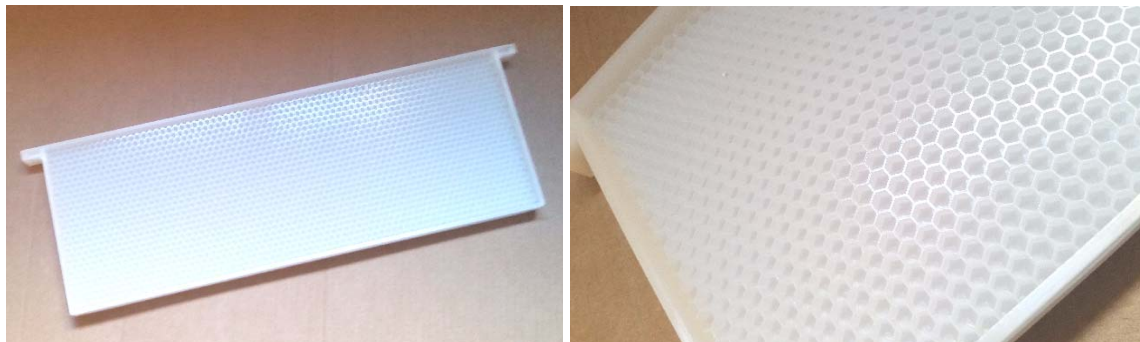

NUEVO Cuadros PLASTICO de Alza Dadant DE 480X160X25 (DADANT US)

Estos cuadros están fabricados en plástico INTEGRAMENTE, lo que le permite ser un producto único en el mercado y ofreciendo una novedad exclusiva mundial.

Dispone de hexágonos de una profundidad de 5,5mm, para que las abejas trabajen a partir de los hexágonos ya marcados en el plástico, evitando inconvenientes de cera, tiempo, resistencia, etc...

Permite la extracción de la miel a mayor velocidad con el extractor, todo ello gracias a los hexágonos que lleva el propio cuadro, haciendo de este producto un producto estrella y permitiendo un gran ahorro económico.