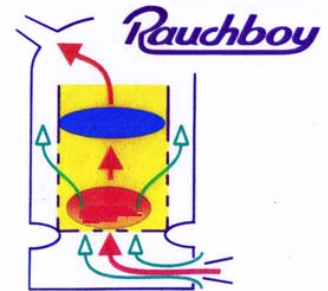

AHUMADORES RAUCHBOY CALIDAD EXTRA (EL AHUMADOR QUE NO SE APAGA)

Ahumador "Rauchboy" fabricado en acero inoxidable con fuelle de Cuero.
Este ahumador es conocido por los apicultores como "El ahumador que no se apaga"
Sus ventajas y rendimiento son una gran ayuda para los apicultores.

El diseño interno de este ahumador asegura la circulación de aire con lo cual la compactación de combustible ya no es un problema para que el ahumador se apague, ya que el flujo de aire puede salir por los lados y así se garantiza el suministro de oxígeno.