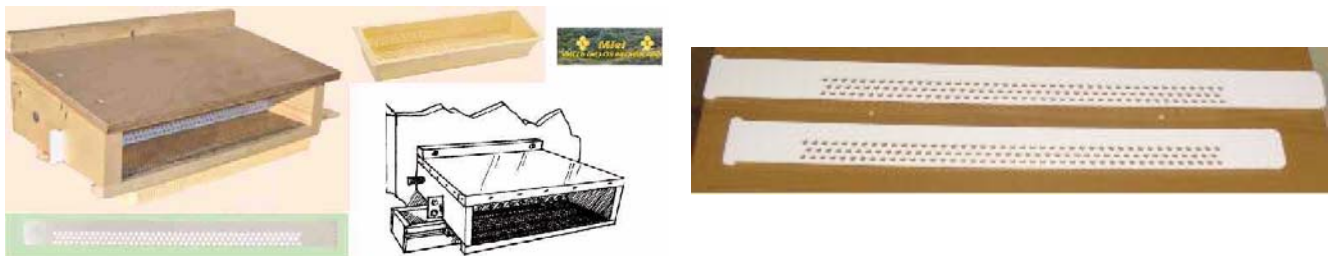

CAZAPOLEN CON BANDEJA DE PLÁSTICO

Bandeja de plástico alimentario para caza polen de madera, con una longitud de bandeja de 379mm. Ancho bandeja parte superior 110mm; ancho bandeja parte inferior 90mm; altura bandeja 56mm. Las dimensiones en la base de la bandeja son 355x90xh56mm.

Muy higiénica y ventilada para el polen, por medio de unas guías se monta fácilmente en los cazapolen de madera.

Nota: El cazapolen referencia COLMCA_005 puede formarse con una estructura de madera y una rejilla referencia COLMPCP_002 y una bandeja referencia COLMPCP_003.