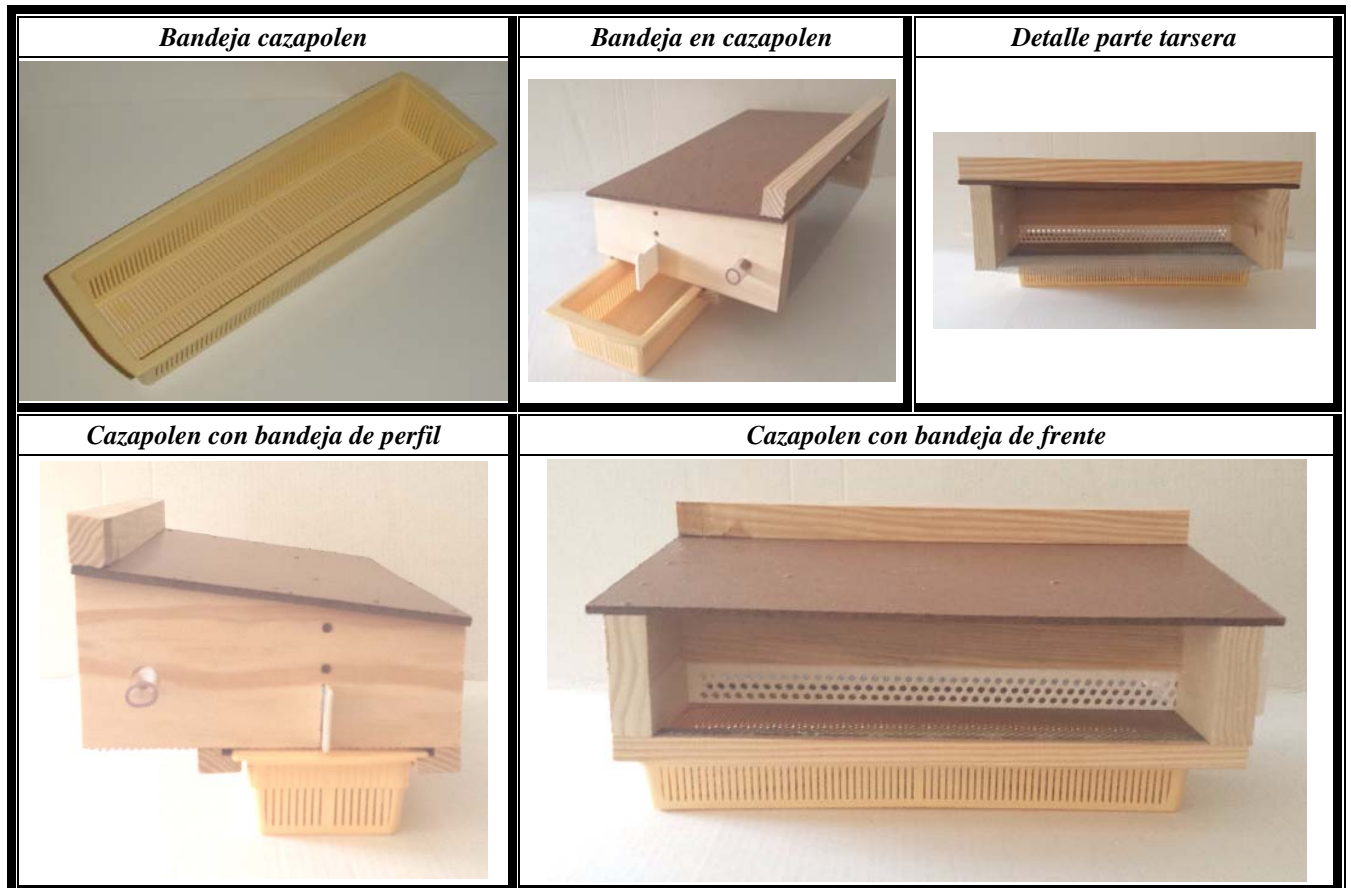

CAZAPOLEN CON BANDEJA DE PLÁSTICO

Bandeja de plástico alimentario para caza polen de madera, con una longitud de bandeja de 379mm. Ancho bandeja parte superior 110mm; ancho bandeja parte inferior 90mm; altura bandeja 56mm. Las dimensiones en la base de la bandeja son 355x90xh56mm.

Muy higiénica y ventilada para el polen, por medio de unas guías se monta fácilmente en los cazapolen de madera.

Nota: El cazapolen referencia COLMCA_005 puede formarse con una estructura de madera y una rejilla referencia COLMPCP_002 y una bandeja referencia COLMPCP_003.