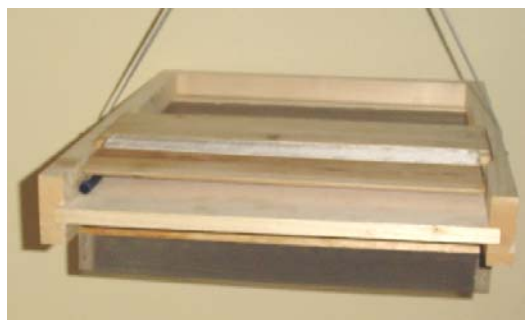

Base cazapolen posición paso abejas

Venga a informarse, consultemos sin compromiso, les atenderemos en:

Apicola los Pedroches
TODO TIPO DE MATERIAL Y MAQUINARIA PARA LA APICULTURA.
SANTO DOMINGO Nº 29; Tel. 637302517
www.apicalospedroches.com
info@apicalospedroches.com
14400 POZOBLANCO (Córdoba)
ESPAÑA