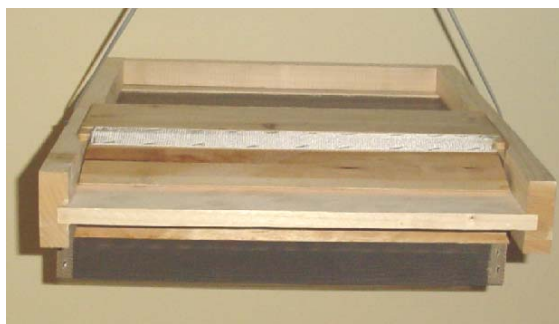

BASE PARA COLMENAS DE ALZA CON CAZAPOLEN

Base para colmenas de alzas con cazapolen incorporado con rejilla de acero inoxidable. La base en consiste en tres partes:

- La base de la colmena con reja de acero inoxidable.
- El cazapolen extraíble con rampa de dos posiciones (paso abejas y no paso de abejas) y rejilla de plástico.
- El cajón del polen con bandeja de acero inoxidable

Una colmena puede ser instalada de forma permanente con la base y poner cajón del polen y rampa en posición de paso de abejas solo en la temporada de cosechar polen.

Base con cazapolen

Cazapolen con rampla y cajón