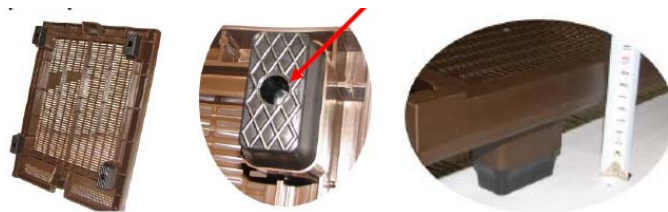

BASE DE PLÁSTICO PARA COLMENAS FIJITAS CON CAZAPOLEN.

Base de plástico para colmenas de alzas con cazapolen incorporado con plástico. La base en consiste en dos partes:

- La base de la colmena en plástico
- Dos unidades de cajón del polen con la rejilla cazapolen.

Una colmena puede ser instalada de forma permanente con la base y poner cajón del polen y rejilla cazapolen solo en la temporada de cosechar polen.

Entrada abejas a la colmena

Buenos puntos de apoyo en el suelo. Sobre 6,5cm de altura

Forma de unir la base de plástico a la cámara de cría de la colmena langstroth o dadant.

Forma de colocar en la base la bandeja y rejilla cazapolen.

Venga a informarse, consultemos sin compromiso, les atenderemos en: