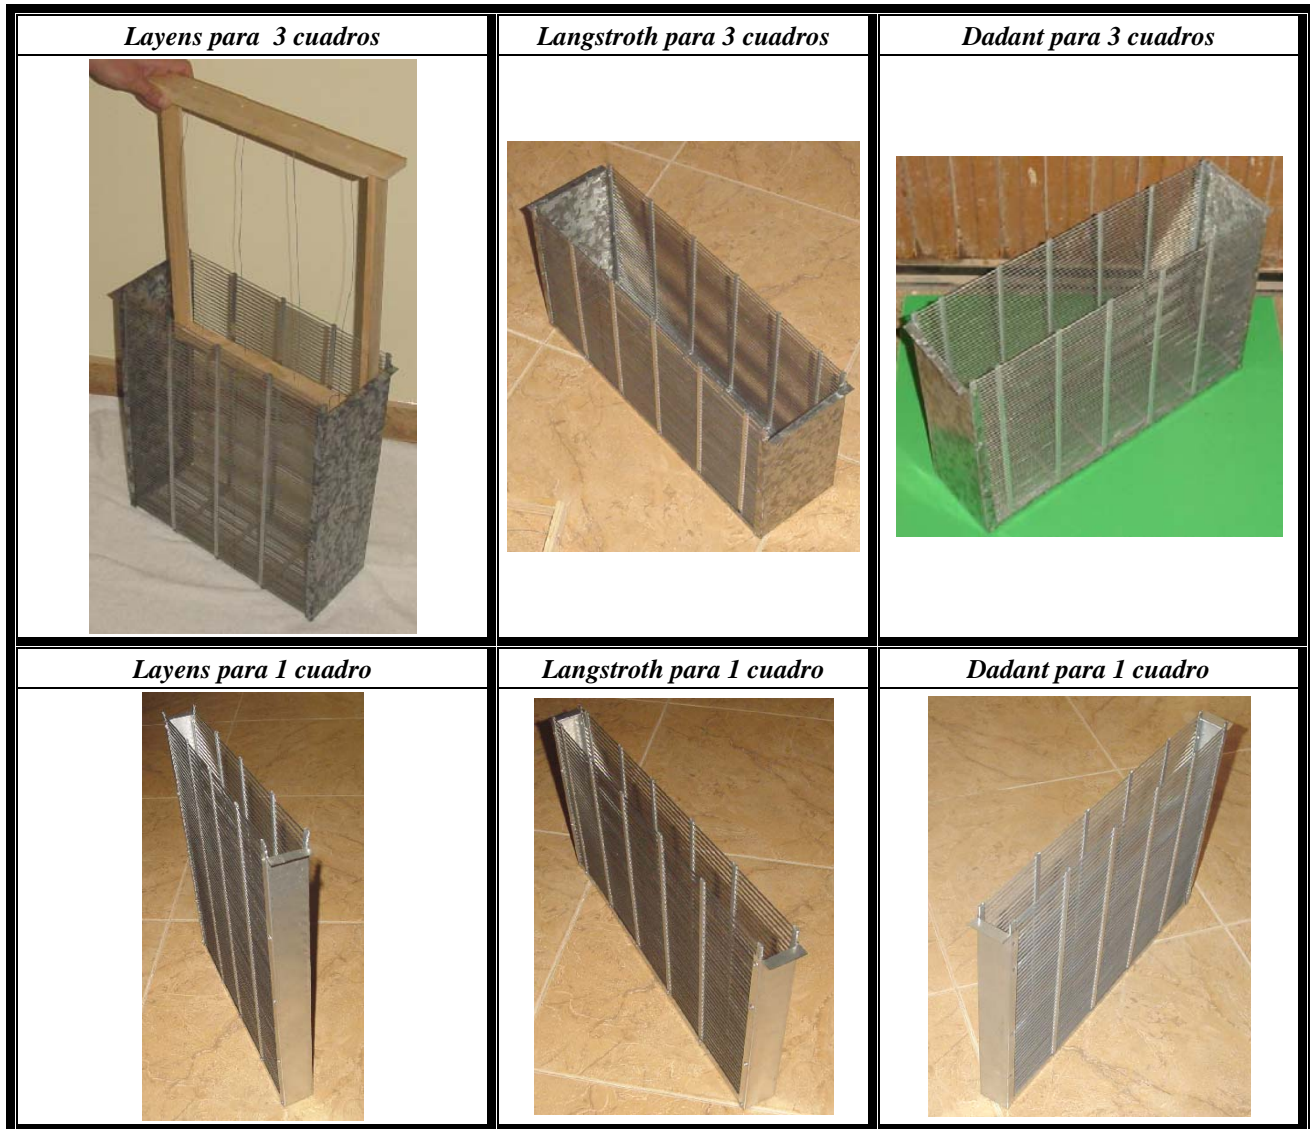

## CAJA EXCLUIDORA DE REINA DE METAL

Caja excluidora para cuadros de metal para cámara de cría. Laterales y fondo con rejilla excluidora. Tapes de chapa de acero galvanizado. La rejilla excluidora permite la entrada y salida de abejas pero no de la reina. Ideal para aislar a la reina dentro o fuera de la jaula. Caja también útil para introducción de reinas, operaciones apícolas o control biológico contra la varroa. Posibilidad de fabricar para tres y para un cuadro. Posibilidad de fabricar en dadant, langstroth y layens.