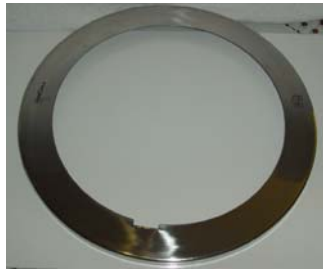

CUBA FUNDIDORA ELECTRICA DE 29 LITROS

Cuba Fundidora de cera eléctrica de 29 litros, paredes y fondo aisladas. Fondo con aceite térmico. Cuba de acero inoxidable de diámetro de 35cm, altura cuba 30cm, altura total 50cm. Tapa y parte inferior en plástico. Temperatura regulable con termostato de 0 90°C. Tensión a 220, potencia 1800w. Ideal para fabricar velas y figuras de cera. Se aconseja para fundir cera utilizar todos estos artículos y fundir la cera al baño Maria para una mayor duración de la cuba fundidora.

Aro (Øext. 38cm, Øint. 29cm)

Soporte termómetro y termómetro

Cazuela de acero 12 litros
(Øbas.20cm; Øsup.33cm; Alt.27cm)

Termómetro

Soporte seguridad cazuela

Termostato cuba

Cuba

Cuba

Cuba con termómetro

KIT FUNDIDOR DE CERA COMPUESTO DE:

MAQAPFC_005	CUBA FUNDIDORA DE CERA ELÉCTRICA 29 LITROS	115,00
MC002	CAZUELA DE ACERO INOXIDABLE DE 12L CON ASAS PARA CUBA FUNDIDORA	60,00
MC003	TERMOMETRO ESPECIAL PARA CERA PARA CUBA FUNDIDORA	25,00
MC004	SOPORTE DE SEGURIDAD PARA CUBA FUNDIDORA	29,00
TOTAL KIT OFERTA (valor de 229€)		215,00€