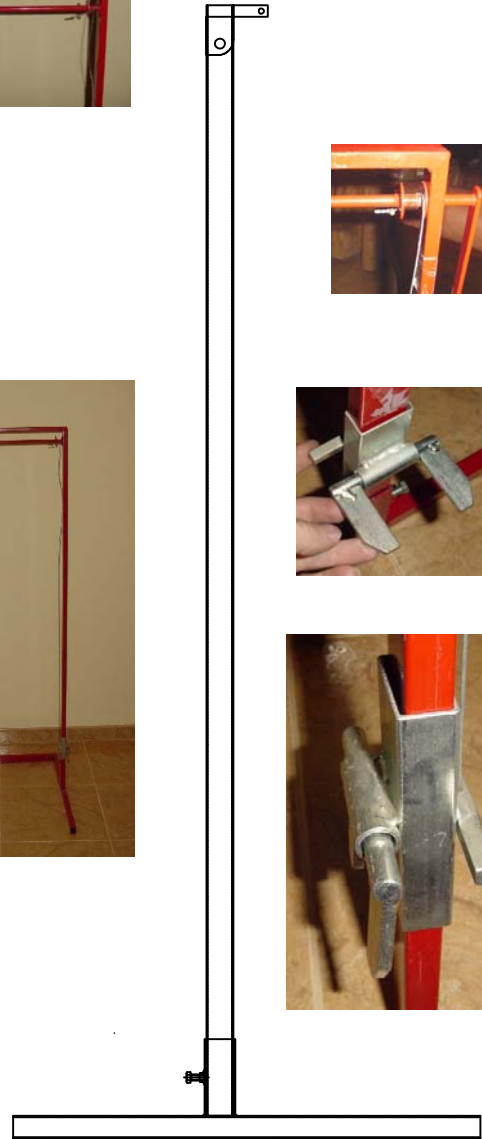

Cotas en mm

APICOLA

DE LOS PEDROCHES

E-mail: mfeldelvalledelospedroches@hotmail.com
Telefono: 0034 957 116689
Movil: 0034 637 302617

Santo Domingo n° 29
14400 POZOBLANCO
(CORDOBA)
España

ELEVADOR DE ALZAS

PLANO GENERAL ELEVADOR DE ALZAS