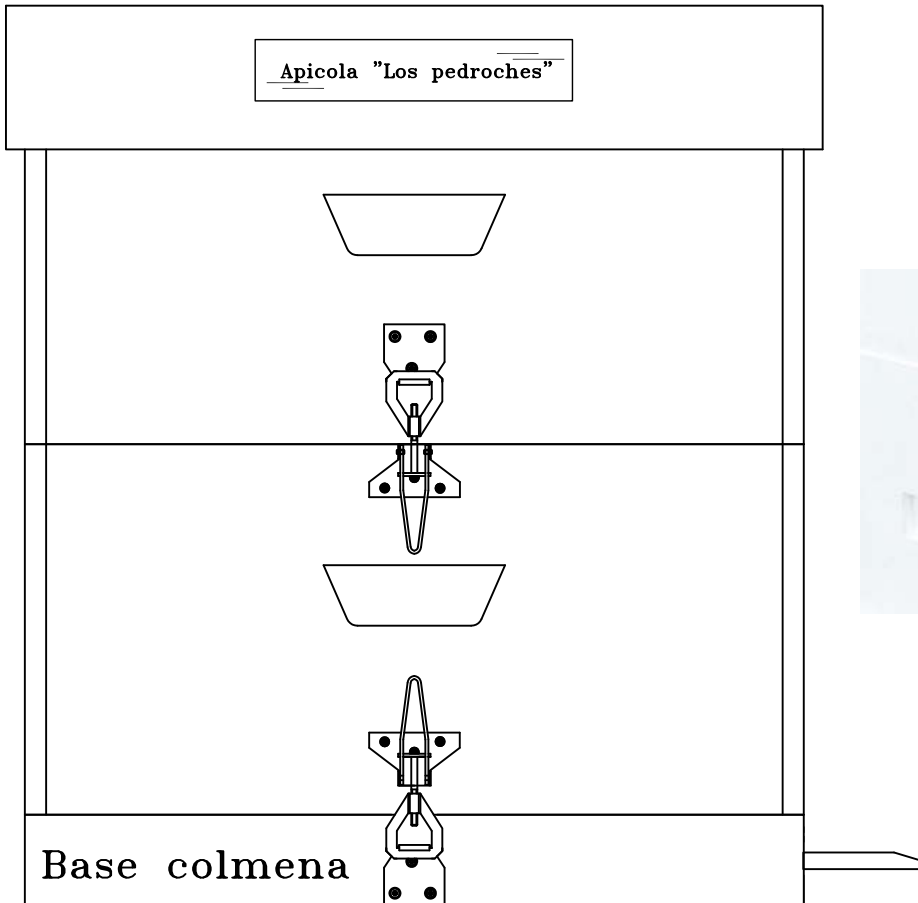

Apicola "Los pedroches"