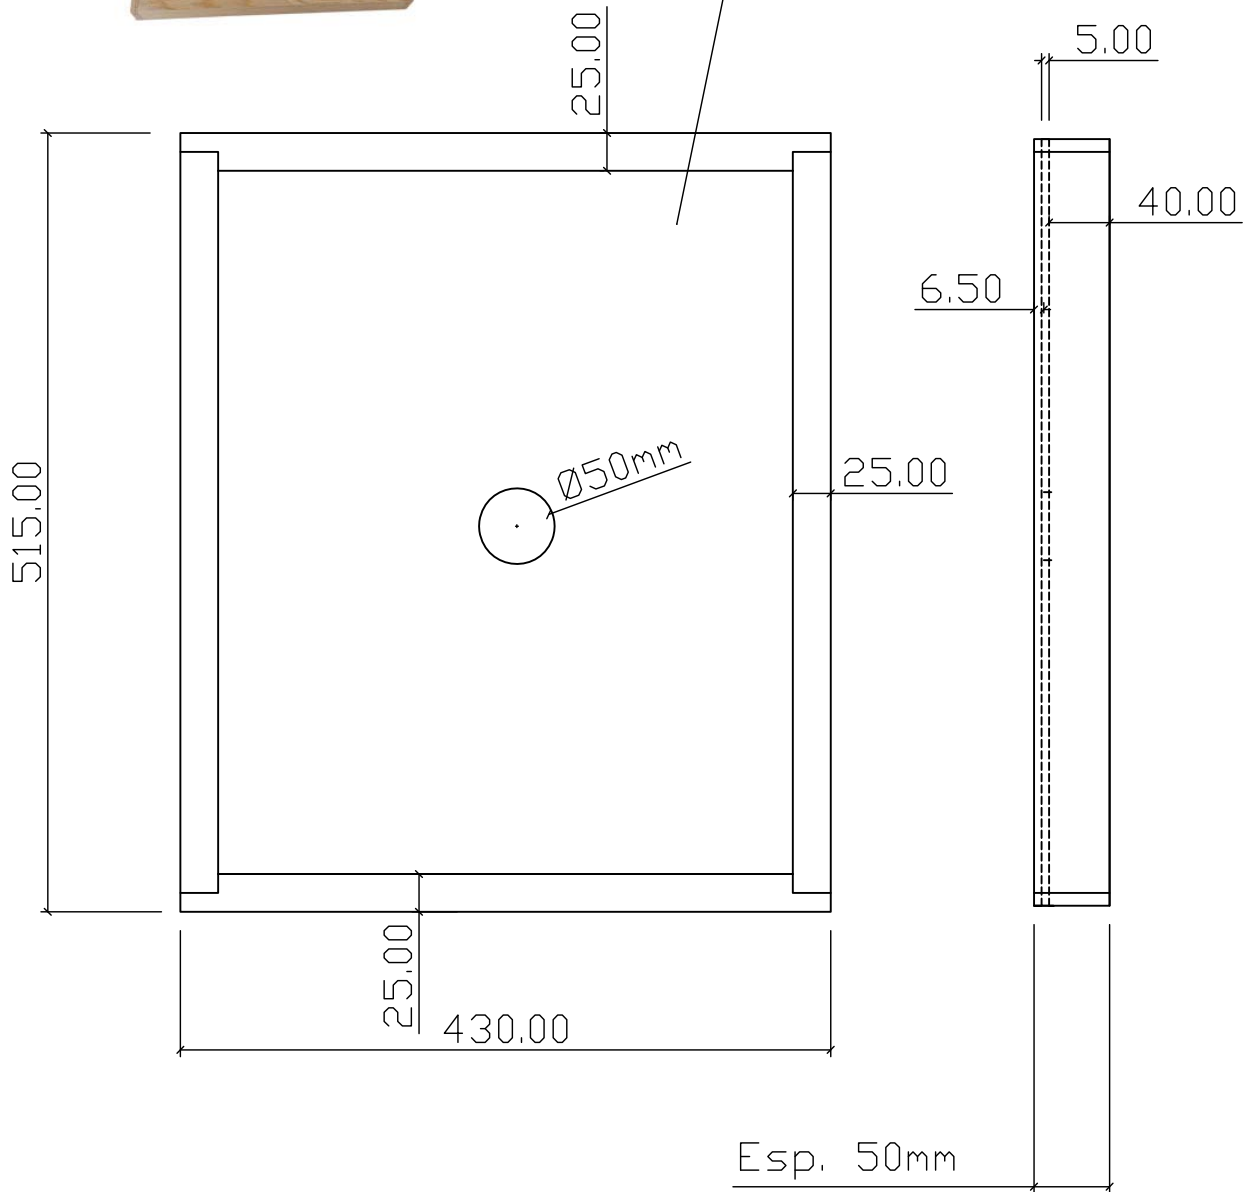

Hoja de 5mm de
tablex con un
taladro en el
centro de 50mm

APICOLA

DE LOS PEDROCHES

web: www.apicolalospedroches.com
 web: www.mielvalledelospedroches.com
 E-mail: mielvalledelospedroches@hotmail.com
 Telefono: 0034 967 119689
 Movil: 0034 637 302517

Santo Domingo n° 29
 14400 POZOBLANCO
 (CORDOBA)
 España

CONTRATAPE ESPECIAL

ENTRETAPA PROFUNDA

Observaciones

ESCALA

1/5

FECHA

JULIO-22

PLANO N°

1