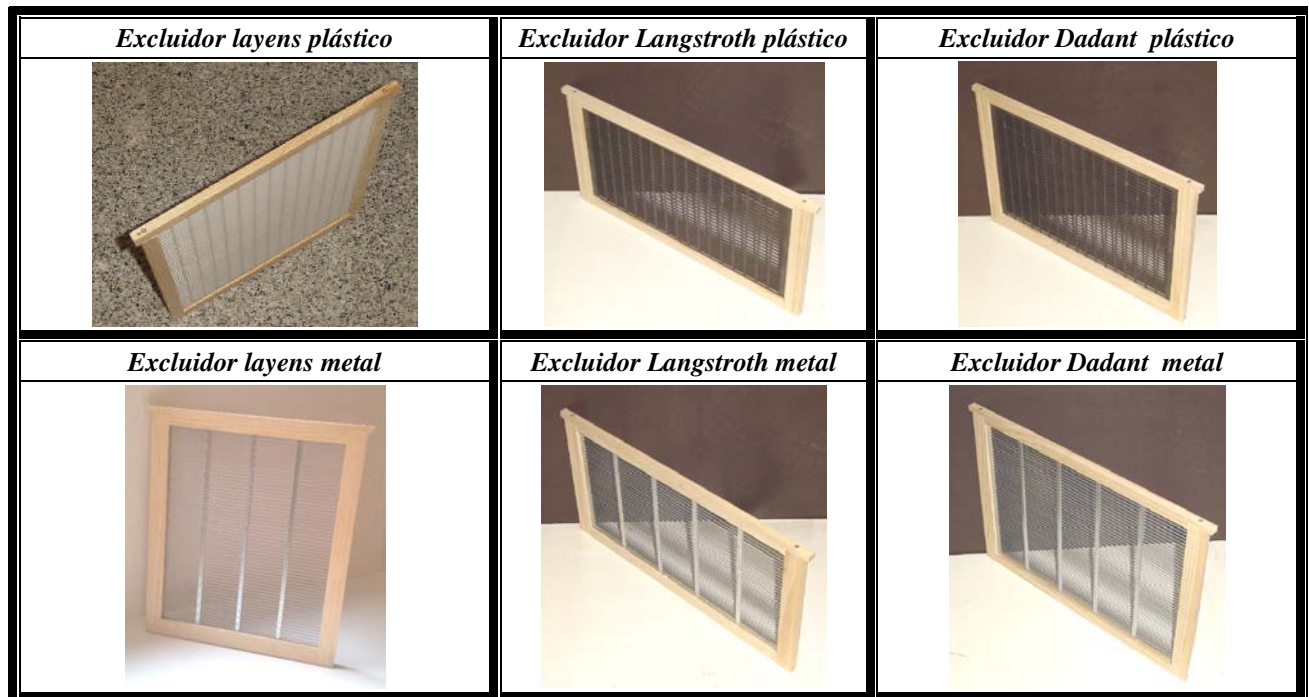

EXCLUDOR DE REINAS VERTICAL

Partición con excludor de reinas de cuadro. Marco de madera. La rejilla excludora puede fabricarse en acero o plástico, ambas con marco de madera. Disponible Para colmenas layens, dadant y langstroth.

La rejilla excludora permite la entrada o salida de abejas pero no de la reina. Ideal para aislar a la reina en un lado u otro de la colmena. Muy útil para la apicultura.

Excludor vertical de metal layens