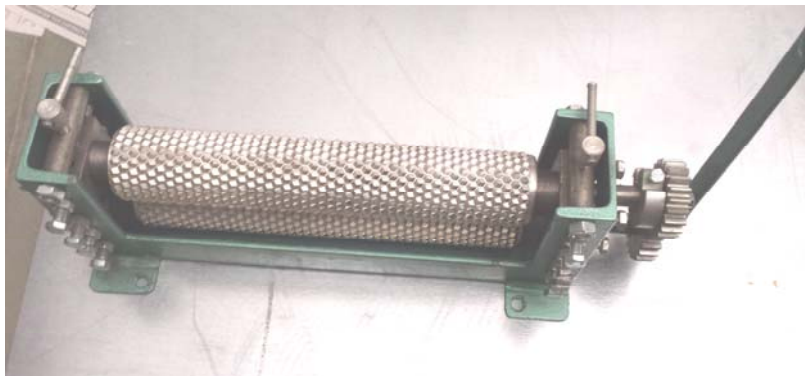

MAQAPLE_002- LAMINADORA CERA RODILLO GRABADO, MANUAL.

Estampadora laminadora de cera manual lamina grabada 280 x Ø60 mm. Densidad alvéolos 790alveolos/dm². Tamaño celda estandar de 5,4mm. Bajo pedido se puede fabricar en tamaño de celda de pequeño alveolado de 4,9mm y en tamaño zángano de 7,0mm

Consultar laminadora con rodillo liso y laminadora con motor:

<p><i>MAQAPLE_002RL</i> Prelaminadora rodillo liso 280 x Ø60 mm</p>	<p><i>MAQAPLE_002MO</i> Laminadora con motor eléctrico 280 x Ø60 mm</p>
