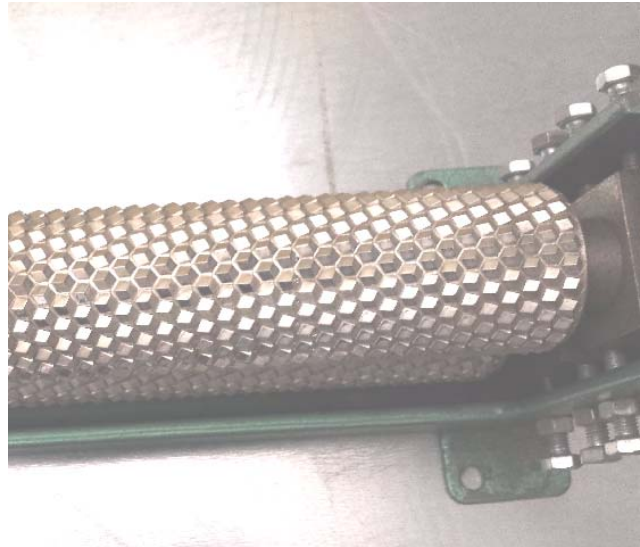

MAQAPLE_002- LAMINADORA CERA RODILLO GRABADO, MANUAL.

Estampadora laminadora de cera manual lamina grabada 280 x Ø60 mm. Densidad alvéolos 790alveolos/dm². Tamaño celda estandar de 5,4mm. Bajo pedido se puede fabricar en tamaño de celda de pequeño alveolado de 4,9mm y en tamaño zángano de 7,0mm

Consultar laminadora con rodillo liso y laminadora con motor:

<p><i>MAQAPLE_002RL</i> Prelaminadora rodillo liso 280 x Ø60 mm</p>	<p><i>MAQAPLE_002MO</i> Laminadora con motor eléctrico 280 x Ø60 mm</p>
