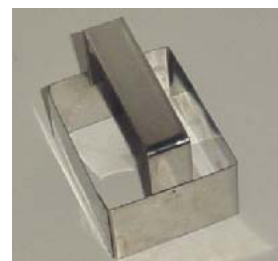

Molde rectangular 105x130mm

Modelo 1: Rectangular 105x130mm, (4ud en cuadro alza dadant)

Molde rectangular 84x65mm

Modelo 2: Rectangular 84x65mm, (10ud en cuadro alza dadant)

Afilar borde

MIEL VALLE

DE LOS PEDROCHES

España

MIEL EN PANAL

MOLDES INOX MIEL EN PANAL

Observaciones

ESCALA

1/3

FECHA

MARZO-10