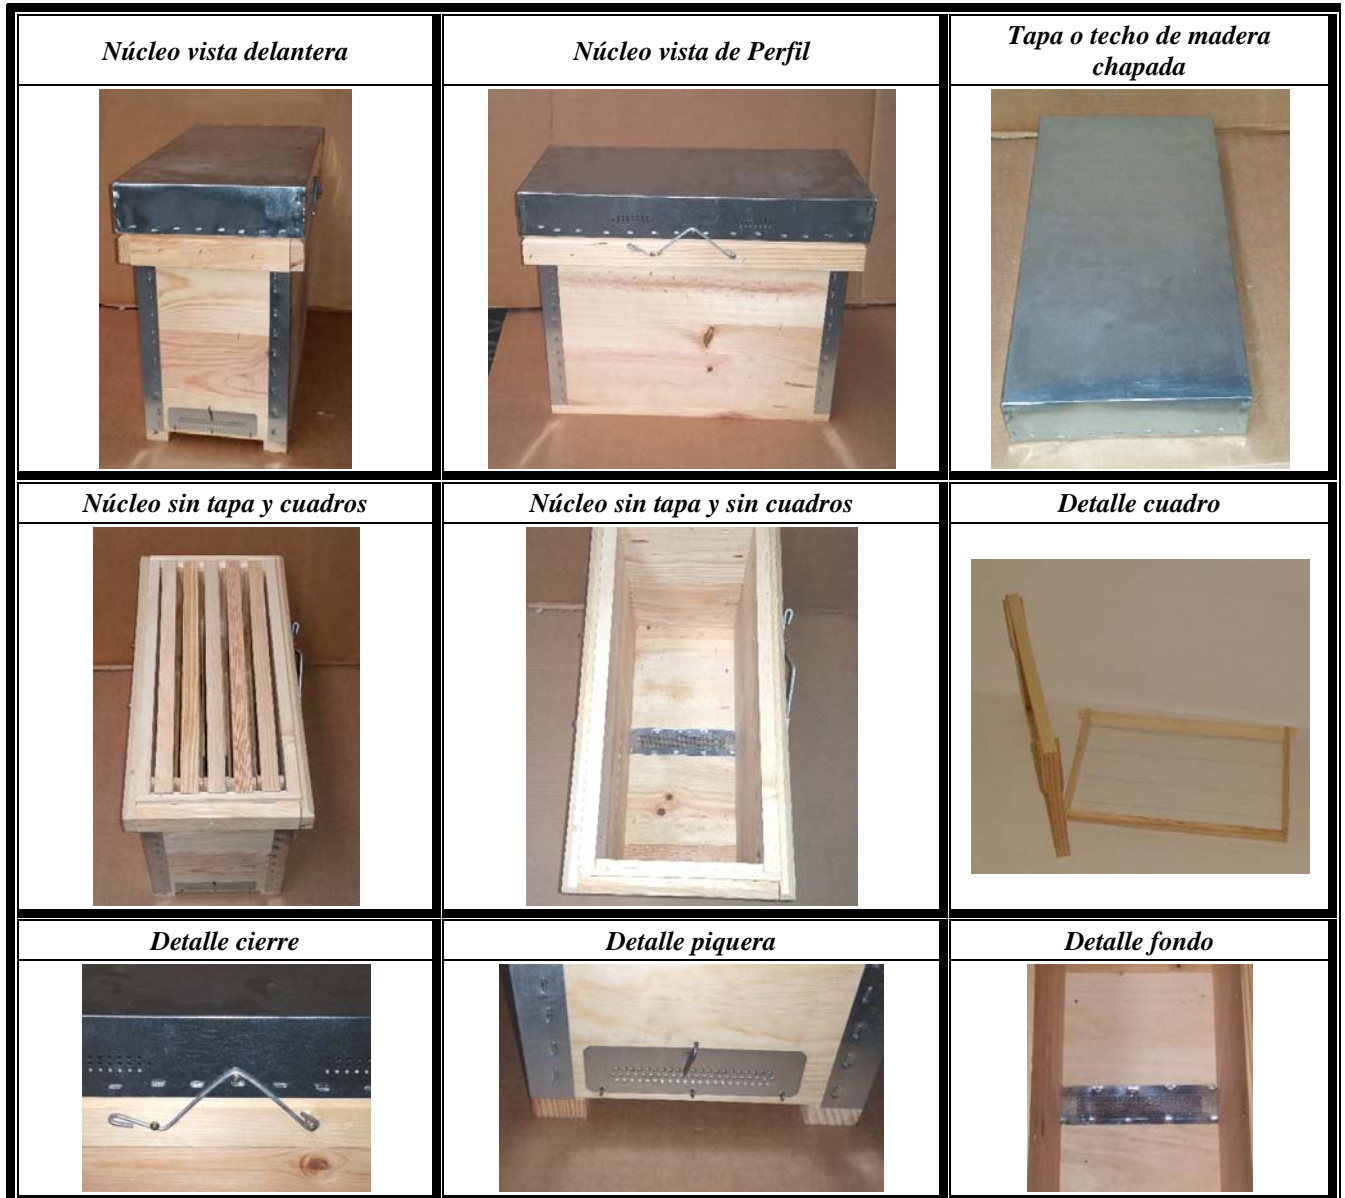

NUCLEO DADANT TRANSHUMANCIA.

Madera de pino. Pintadas con pintura especial para colmenas consistente en una mezcla de esmalte gris, aceite de linaza y polvo de hierro.

Colmena compuesta de:

- Núcleo con 5 cuadros alambrados
- Tapa o techo de madera chapada.