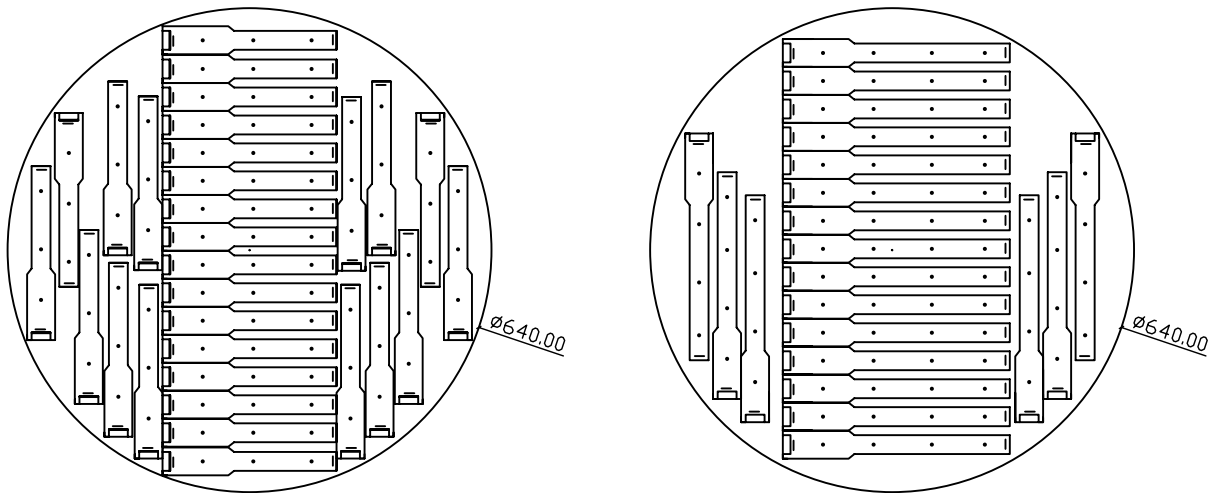

CUADROS LAYENS: APROX. 18+4 ARRIBA=22 UNIDADES

CUADROS LANGSTROTH:  
APROX. 30 UNIDADES

CUADROS DADANT CAMARA CRIA  
APROX. 21 UNIDADES

**MIEL VALLE**

DE LOS PEDROCHES

web: [www.apicalospedroches.com](http://www.apicalospedroches.com)  
 web: [www.mielvalledelospedroches.com](http://www.mielvalledelospedroches.com)  
 E-mail: [mielvalledelospedroches@hotmail.com](mailto:mielvalledelospedroches@hotmail.com)  
 Telefono: 0034 907 119889  
 Movil: 0034 637 308517

Santo Domingo n° 29  
 14400 POZOBLANCO  
 (CORDOBA)  
 España

¿CUANTOS CUADROS COGEN EN ESTA CALDERA?  
 DISTRIBUCIÓN MARCOS APROXIMADA.

REF. MAQAPCC\_001: CALDERA  
 INOXIDABLE EXTRACCIÓN CERA  
 CAPACIDAD 120LITROS.