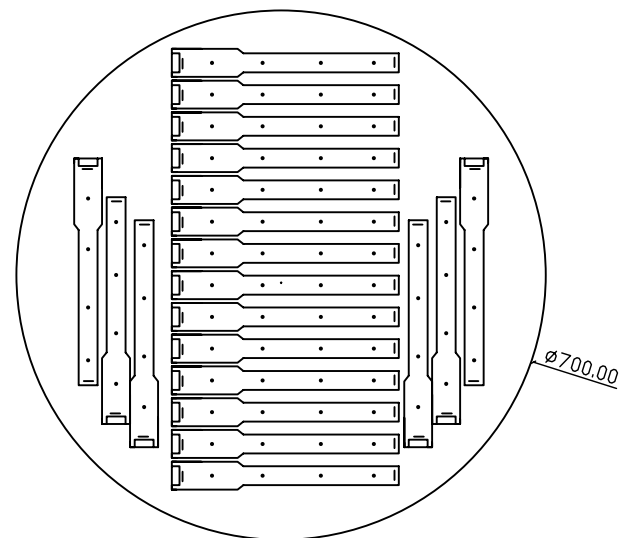

CUADROS LAYENS:
APROX. 18 UNIDADES

CUADROS ALZA DADANT:
APROX. 30 UNIDADES

CUADROS LANGSTROTH:
APROX. 25 UNIDADES

CUADROS DADANT CAMARA CRIA
APROX. 20 UNIDADES

MIEL VALLE

DE LOS PEDROCHES

web: www.apicalospedroches.com
 web: www.mielvalledelospedroches.com
 E-mail: mielvalledelospedroches@hotmail.com
 Telefono: 0034 907 119889
 Movil: 0034 637 308517

Santo Domingo n° 29
 14400 POZOBLANCO
 (CORDOBA)
 España

**¿CUANTOS CUADROS COGEN EN ESTA CALDERA?.
 DISTRIBUCIÓN MARCOS APROXIMADA.**

**REF. MAQAPCC_016: CERIFICADOR O
 EXTRACTOR DE CERA A VAPOR EN
 ACERO INOXIDABLE ELÉCTRICO DE
 3000WATIOS**