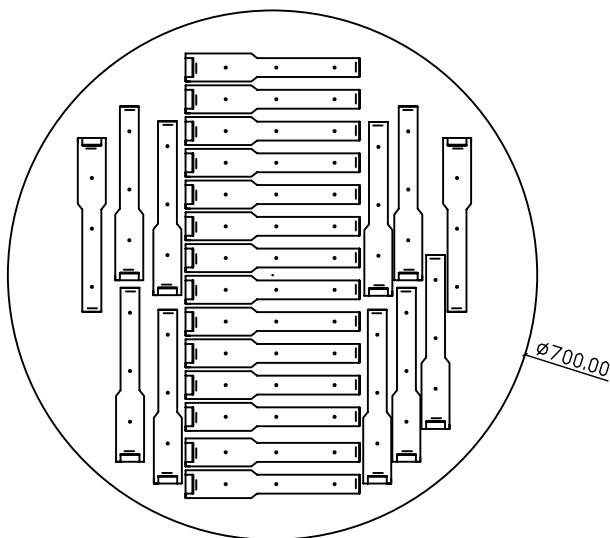

CUADROS LAYENS:
APROX. 18 UNIDADES

CUADROS ALZA DADANT:
APROX. 30 UNIDADES

CUADROS LANGSTROTH:
APROX. 25 UNIDADES

CUADROS DADANT CAMARA CRIA
APROX. 20 UNIDADES

MIEL VALLE

DE LOS PEDROCHES

web: www.apicalospedroches.com
 web: www.mielvalledelospedroches.com
 E-mail: mielvalledelospedroches@hotmail.com
 Telefono: 0034 907 119889
 Movil: 0034 637 308517

Santo Domingo n° 29
 14400 POZOBLANCO
 (CORDOBA)
 España

**¿CUANTOS CUADROS COGEN EN ESTA CALDERA?.
 DISTRIBUCIÓN MARCOS APROXIMADA.**

**REF. MAQAPCC_016: CERIFICADOR O
 EXTRACTOR DE CERA A VAPOR EN
 ACERO INOXIDABLE ELÉCTRICO DE
 3000WATIOS**