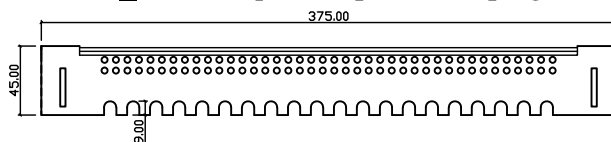

Tapa

Apicola "Los pedroches"

Alza LANGSTROHT

Camara cria LANGSTROHT

Apicola "Los pedroches"

SUMINPI_002a. Piquera standar chapa galvanizada. Pliege rididez.

Con cancamos o banda magnetica

SUMINPI_002b. Piquera especial chapa galvanizada. Ranura rididez

Con guias, cancamos o banda magnetica

SUMINPI_002c. Piquera especial chapa galvanizada. Pliege rididez.

Con cancamos o banda magnetica

Medidas estandar de 375mm. Otras medidas consultar (160, 190, 220, 250, 300, 380, 400, 450,500mm).