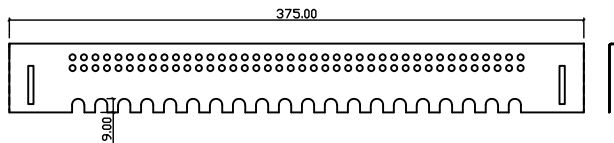

Tapa

Apicola "Los pedroches"

Alza LANGSTROHT

Camara cria LANGSTROHT

Apicola "Los pedroches"

SUMINPI_002a. Piquera standar chapa galvanizada. Pliege rididez.

Con cancamos o banda magnetica

SUMINPI_002b. Piquera especial chapa galvanizada. Ranura rididez

Con guias, cancamos o banda magnetica

SUMINPI_002c. Piquera especial chapa galvanizada. Pliege rididez.

Con cancamos o banda magnetica

Medidas estandar de 375mm. Otras medidas consultar (160, 190, 220, 250, 300, 380, 400, 450,500mm).