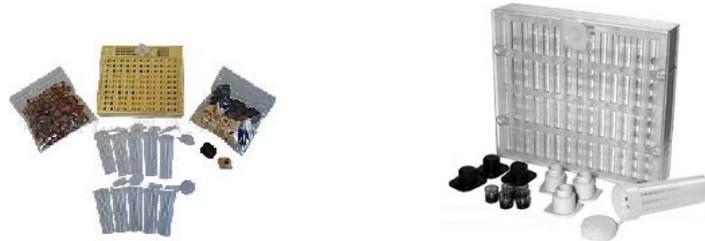

SET DE CRÍA DE REINAS APICULTOR AFICIONADO ECONOMICO

REFERENCIA	CONCEPTO	FOTOGRAFÍA	UD
SUCRIA_012	<i>Cupularve para 110 celdas</i>		1UD
SUCRIA_014	<i>Soporte de Bloc</i>		10UD
SUCRIA_015	<i>Bloc porta cúpulas</i>		10UD
SUCRIA_016	<i>Cúpula para traslarve</i>		110UD
SUCRIA_017	<i>Jaula redonda protector de reinas o rulo</i>		10UD