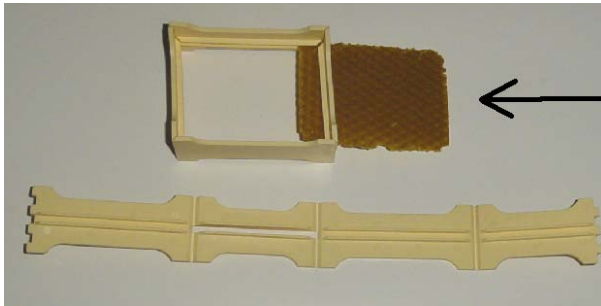

SISTEMA DE MIEL EN PANAL ALZA DADANT

Se trata de unas piezas con bordes de plástico alimentario que se pliegan y se mete una laminita de cera con alvéolos, varias piezas de estas se ponen en el marzo alza de la colmena de Dadant y las abejas hacen el panal. Una vez lleno de miel el panal se introduce en su cajita de plástico. Disponemos de dos modelos:

SECCION GRANDE. – 105 x 130 mm, (130mm en vertical). Cogen 4 ud por cuadro alza Dadant

CUADRO ALZA DADANT
480MMX170MM

SECCION PEQUEÑA. - 84 x 65 mm, (65mm en vertical). Cogen 10 ud por cuadro alza Dadant