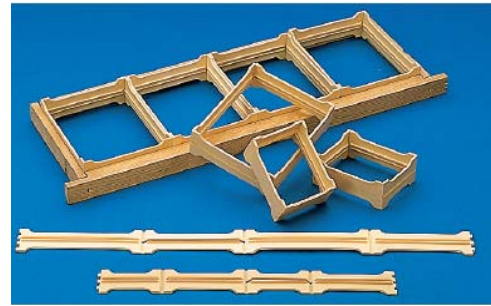

SISTEMA DE MIEL EN PANAL ALZA DADANT

Se trata de unas piezas con bordes de plástico alimentario que se pliegan y se mete una laminita de cera con alvéolos, varias piezas de estas se ponen en el marzo alza de la colmena de Dadant y las abejas hacen el panal. Una vez lleno de miel el panal se introduce en su cajita de plástico. Disponemos de dos modelos:

SECCION GRANDE. – 105 x 130 mm, (130mm en vertical). Cogen 4 ud por cuadro alza Dadant

CUADRO ALZA DADANT
480MMX170MM

SECCION PEQUEÑA. - 84 x 65 mm, (65mm en vertical). Cogen 10 ud por cuadro alza Dadant